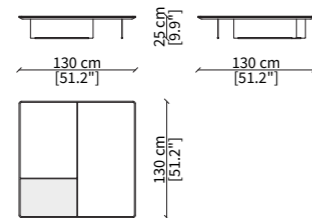

MIES SMALL TABLE
Design Umberto Asnago

TAVOLINI / SMALL TABLES

18900

18903

18904

18901

18902

Dimensioni espresse in cm se non diversamente indicata.
L'Azienda si riserva il diritto di apportare modifiche ai modelli senza preavviso.
Tolleranza sulle misure indicate di +/- 2%.

Dimensions in centimeter if not differently indicated.
The Company reserves the right to change the models without any advance notice.
Tolerance on the given sizes +/- 2%.

Per la gamma completa di materiali è possibile consultare il nostro sito web www.frigerio.com
The full range of materials can be found on our website at www.frigerio.com.