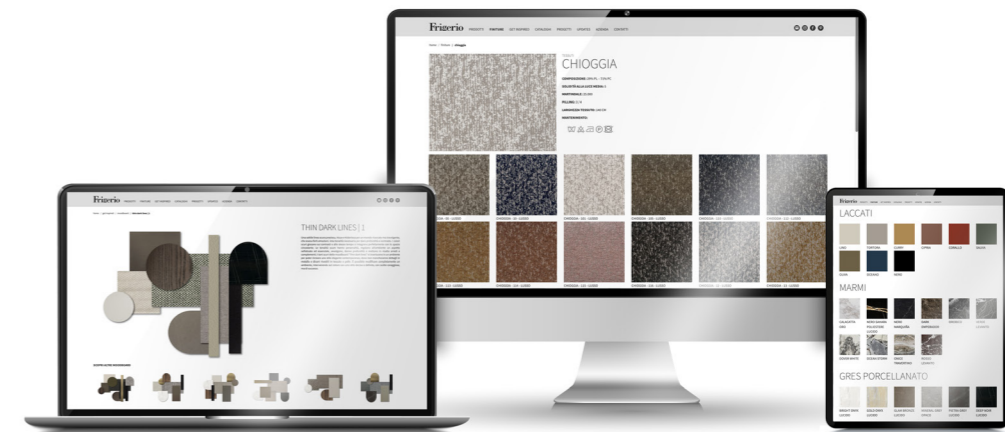

MIES SMALL TABLE
Design Umberto Asnago

TAVOLINI / SMALL TABLES

18900

18903

18904

18901

18902

Dimensioni espresse in cm se non diversamente indicata.
L'Azienda si riserva il diritto di apportare modifiche ai modelli senza preavviso.
Tolleranza sulle misure indicate di +/- 2%.

Dimensions in centimeter if not differently indicated.
The Company reserves the right to change the models without any advance notice.
Tolerance on the given sizes +/- 2%.

Per la gamma completa di materiali è possibile consultare il nostro sito web www.frigerio.com
The full range of materials can be found on our website at www.frigerio.com.

WWW.FRIGERIO.COM

Frigerio

Via Sant'Agata 63
22066 Mariano Comense (CO) - Italy
Tel. +39 031 5481225
info@frigerio.com
www.frigerio.com