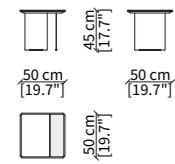

MIES SMALL TABLE
Design Umberto Asnago

TAVOLINI / SMALL TABLES

18900

18903

18904

18901

18902

Dimensioni espresse in cm se non diversamente indicata.
L'Azienda si riserva il diritto di apportare modifiche ai modelli senza preavviso.
Tolleranza sulle misure indicate di +/- 2%.