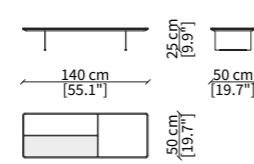

MIES SMALL TABLE
Design Umberto Asnago

TAVOLINI / SMALL TABLES

18900

18903

18904

18901

18902

Dimensioni espresse in cm se non diversamente indicata.
L'Azienda si riserva il diritto di apportare modifiche ai modelli senza preavviso.
Tolleranza sulle misure indicate di +/- 2%.

Dimensions in centimeter if not differently indicated.
The Company reserves the right to change the models without any advance notice.
Tolerance on the given sizes +/- 2%.

Per la gamma completa di materiali è possibile consultare il nostro sito web www.frigerio.com
The full range of materials can be found on our website at www.frigerio.com.