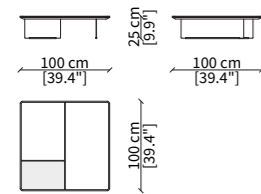

MIES SMALL TABLE
Design Umberto Asnago

TAVOLINI / SMALL TABLES

18900

18903

18904

18901

18902

Dimensioni espresse in cm se non diversamente indicata.
L'Azienda si riserva il diritto di apportare modifiche ai modelli senza preavviso.
Tolleranza sulle misure indicate di +/- 2%.

Dimensions in centimeter if not differently indicated.
The Company reserves the right to change the models without any advance notice.
Tolerance on the given sizes +/- 2%.

Per la gamma completa di materiali è possibile consultare il nostro sito web www.frigerio.com
The full range of materials can be found on our website at www.frigerio.com.