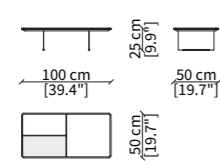

MIES SMALL TABLE
Design Umberto Asnago

TAVOLINI / SMALL TABLES

18900

18903

18904

18901

18902

Dimensioni espresse in cm se non diversamente indicata.
L'Azienda si riserva il diritto di apportare modifiche ai modelli senza preavviso.
Tolleranza sulle misure indicate di +/- 2%.